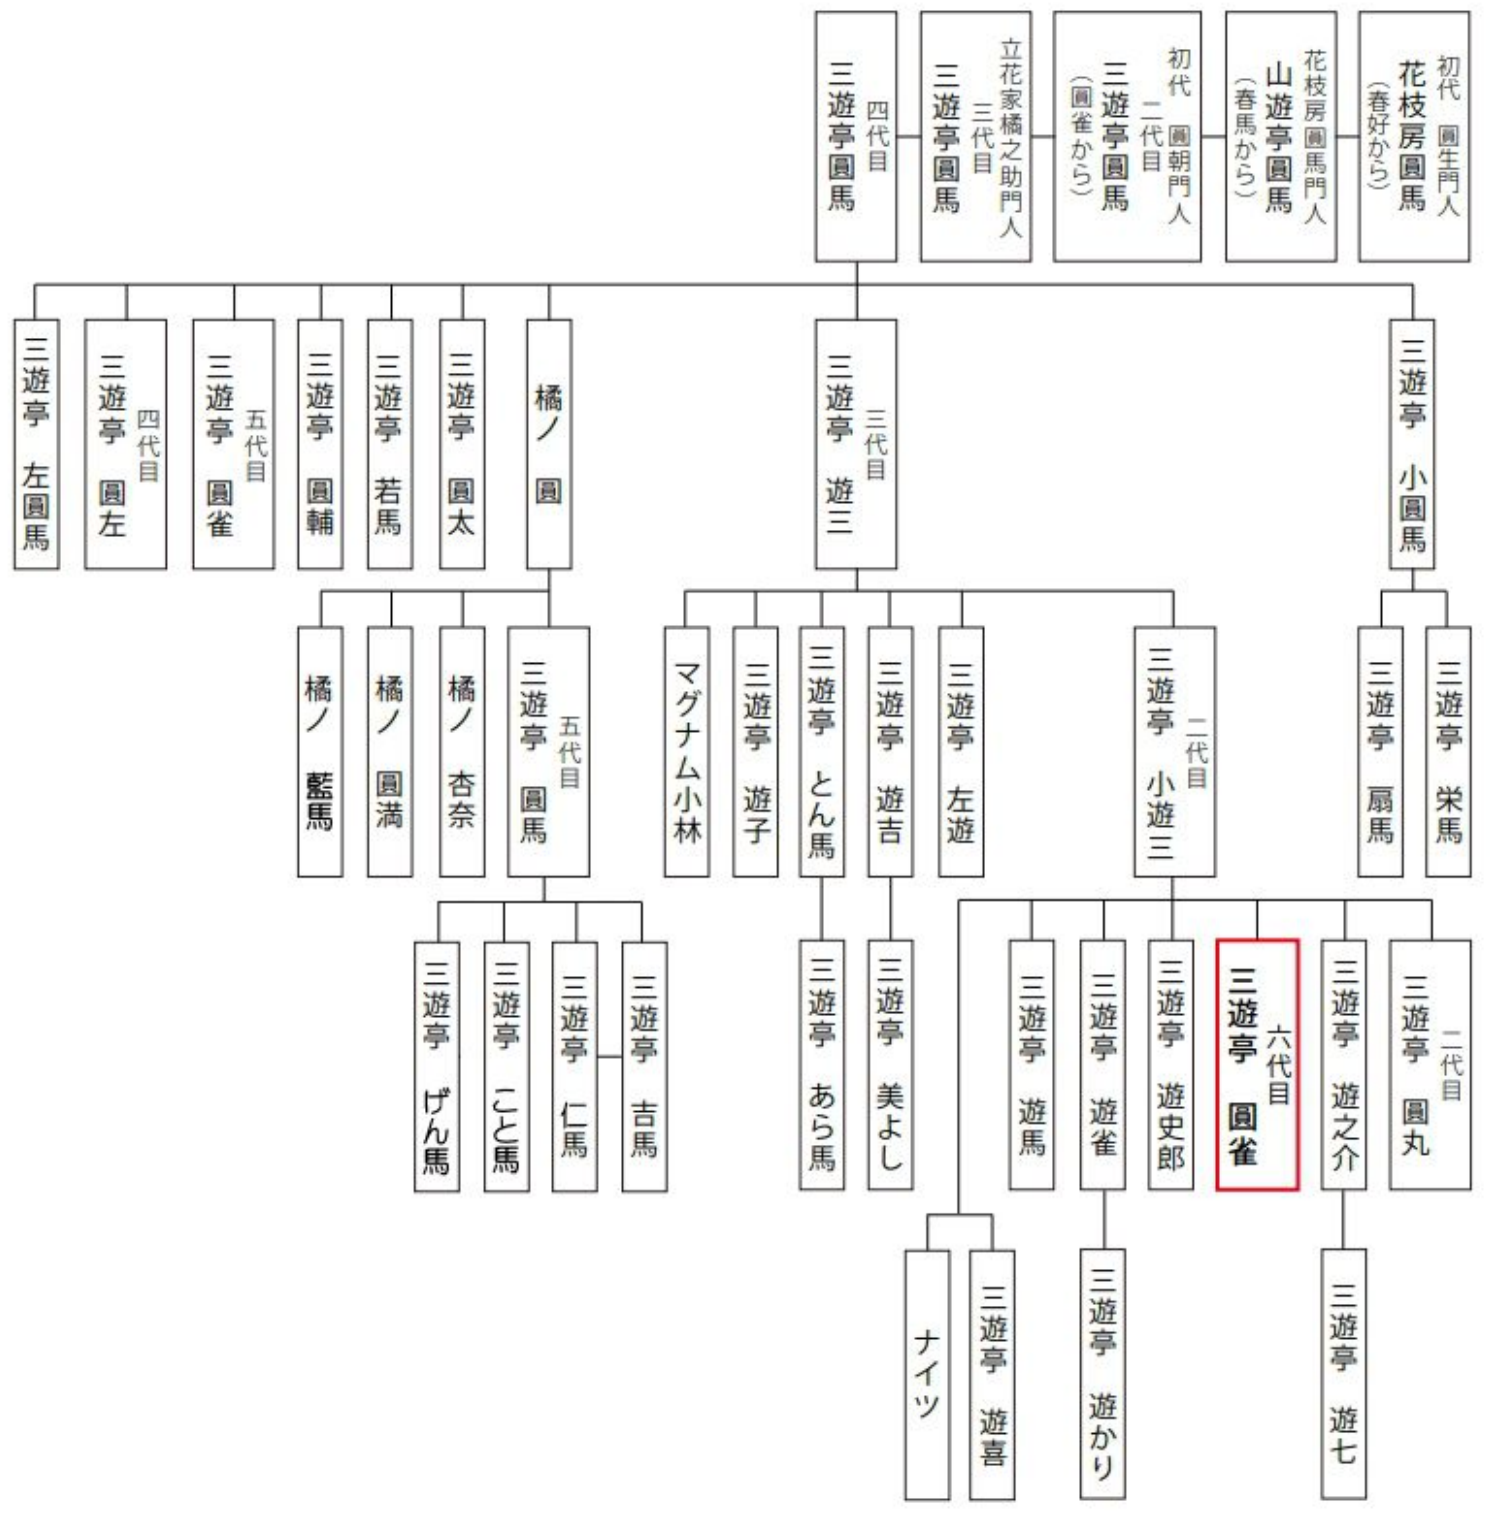

四代目
三遊亭圓馬一門
系図

初代・三遊亭小遊三は
初代遊三の門人で
のちに
江戸圓太郎となる

初代・三遊亭遊三は
一代目 圓遊門人
二代目・三遊亭遊三は
初代遊三の弟子で
遊三郎・若遊三から

二代目 圓生門人・圓玉門人
二代目 橋圓馬
(市馬から)
二代目 橋圓馬
(二代目 市馬から)

二代目 圓生門人・圓遊門人
橋圓馬
(市馬から)

二代目・立川馬馬
三代目・立川馬馬

初代・馬馬門人
立川圓馬

立川淡州樓烏亭馬馬
二代目
烏亭馬馬
(馬幸から)

立川淡州樓烏亭馬馬